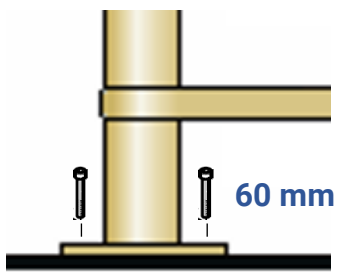

### FISSAGGIO ARRIVO SBARCO, FIXING OF THE ARRIVAL LANDING, FIXATION DU PALIER D'ARRIVÉE, BEFESTIGUNG DES ANKUNFTSPODESTS

**MIN 210**

### APERTURA GRADINI, TREADS OPENING, OUVERTURE DES MARCHES

L 1200  
Y = 30°

L 1400  
Y = 27°