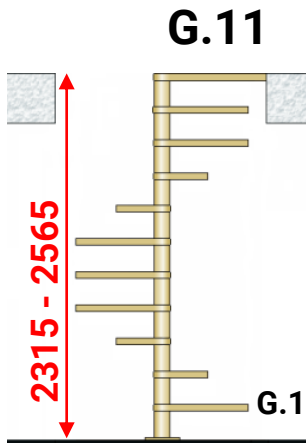

 Scala a chiocciola disponibile con forma quadra;  
Gradini in Medium Density Fibreboard bianco;  
Palo centrale in metallo;  
Ringhiera con colonne verniciate;  
Corrimano in PVC grigio.

 Spiral staircase available with square shape;  
Steps in white Medium Density Fibreboard;  
Metal central pole;  
Railing with painted columns;  
Grey PVC handrail.

 Wendeltreppe mit quadratischer Form erhältlich;  
Stufen aus weißer mitteldichter Faserplatte;  
Mittelstange aus Metall;  
Geländer mit bemalten Säulen;  
Grauer PVC-Handlauf.

 Escalera de caracol disponible con forma cuadrada;  
Peldaños en tablero de fibra de densidad media blanco;  
Poste central de metal;  
Barandilla con columnas pintadas;  
Barandilla de PVC gris.

## Dettagli tecnici

Technical details - Détails techniques  
Technische Details - Ficha técnica

**IMBALLO**  
Dim. 115x97x74 cm  
Peso: circa 190/250 kg.

## Dettagli tecnici Technical details - Détails techniques Technische Details - Ficha técnica

Ø	C2	C3	Lu
1200	787	649	480
1400	904	743	580