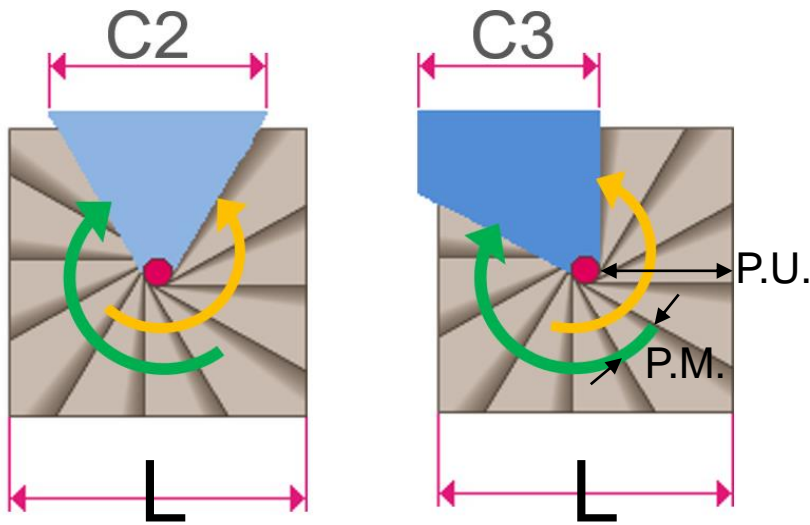

 Scala a chiocciola disponibile con forma quadra;  
Gradini in Medium Density Fibreboard bianco;  
Palo centrale in metallo;  
Ringhiera con colonne verniciate;  
Corrimano in PVC grigio.

 Spiral staircase available with square shape;  
Steps in white Medium Density Fibreboard;  
Metal central pole;  
Railing with painted columns;  
Grey PVC handrail.

 Wendeltreppe mit quadratischer Form erhältlich;  
Stufen aus weißer mitteldichter Faserplatte;  
Mittelstange aus Metall;  
Geländer mit bemalten Säulen;  
Grauer PVC-Handlauf.

 Escalera de caracol disponible con forma cuadrada;  
Peldaños en tablero de fibra de densidad media blanco;  
Poste central de metal;  
Barandilla con columnas pintadas;  
Barandilla de PVC gris.

## Dettagli tecnici

Technical details - Détails techniques  
Technische Details - Ficha técnica

**IMBALLO**  
Dim. 115x97x74 cm  
Peso: circa 190/250 kg.

## Dettagli tecnici Technical details - Détails techniques Technische Details - Ficha técnica

Ø	C2	C3	Lu
1200	787	649	480
1400	904	743	580