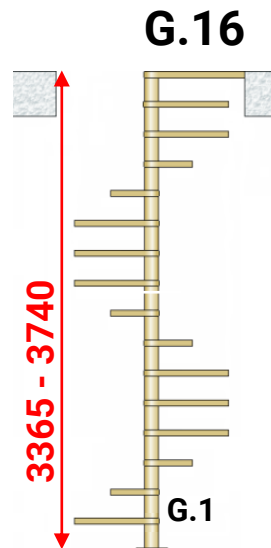

 Escalier en colimaçon disponible avec une forme carrée;  
Marches en panneau de fibres à densité moyenne blanc;  
Mât central en métal ;  
Garde-corps avec colonnes peintes ;  
Main courante en PVC gris.

 Wendeltreppe mit quadratischer Form erhältlich;  
Stufen aus weißer mitteldichter Faserplatte;  
Mittelstange aus Metall;  
Geländer mit bemalten Säulen;  
Grauer PVC-Handlauf.

 Escalera de caracol disponible con forma cuadrada;  
Peldaños en tablero de fibra de densidad media blanco;  
Poste central de metal;  
Barandilla con columnas pintadas;  
Barandilla de PVC gris.

## Dettagli tecnici

Technical details - Détails techniques  
Technische Details - Ficha técnica

**IMBALLO**  
Dim. 115x97x74 cm  
Peso: circa 190/250 kg.

## Dettagli tecnici Technical details - Détails techniques Technische Details - Ficha técnica

Ø	C2	C3	Lu
1200	787	649	480
1400	904	743	580