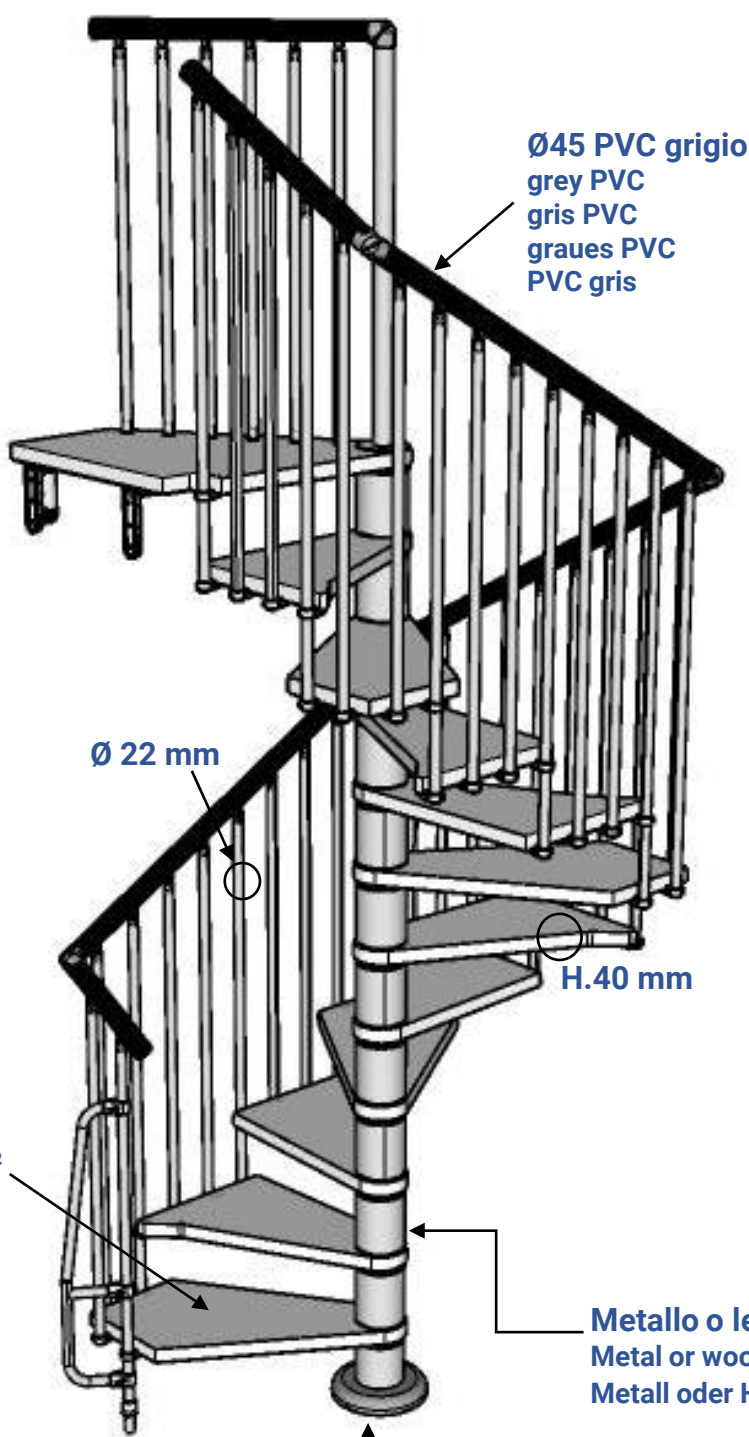

 Escalier en colimaçon disponible avec une forme carrée;  
Marches en panneau de fibres à densité moyenne blanc;  
Mât central en métal ;  
Garde-corps avec colonnes peintes ;  
Main courante en PVC gris.

 Wendeltreppe mit quadratischer Form erhältlich;  
Stufen aus weißer mitteldichter Faserplatte;  
Mittelstange aus Metall;  
Geländer mit bemalten Säulen;  
Grauer PVC-Handlauf.

 Escalera de caracol disponible con forma cuadrada;  
Peldaños en tablero de fibra de densidad media blanco;  
Poste central de metal;  
Barandilla con columnas pintadas;  
Barandilla de PVC gris.

### FISSAGGIO ARRIVO SBARCO, FIXING OF THE ARRIVAL LANDING, FIXATION DU PALIER D'ARRIVÉE, BEFESTIGUNG DES ANKUNFTSPODESTS

**MIN 210**

### APERTURA GRADINI, TREADS OPENING, OUVERTURE DES MARCHES

L 1200  
Y = 30°

L 1400  
Y = 27°