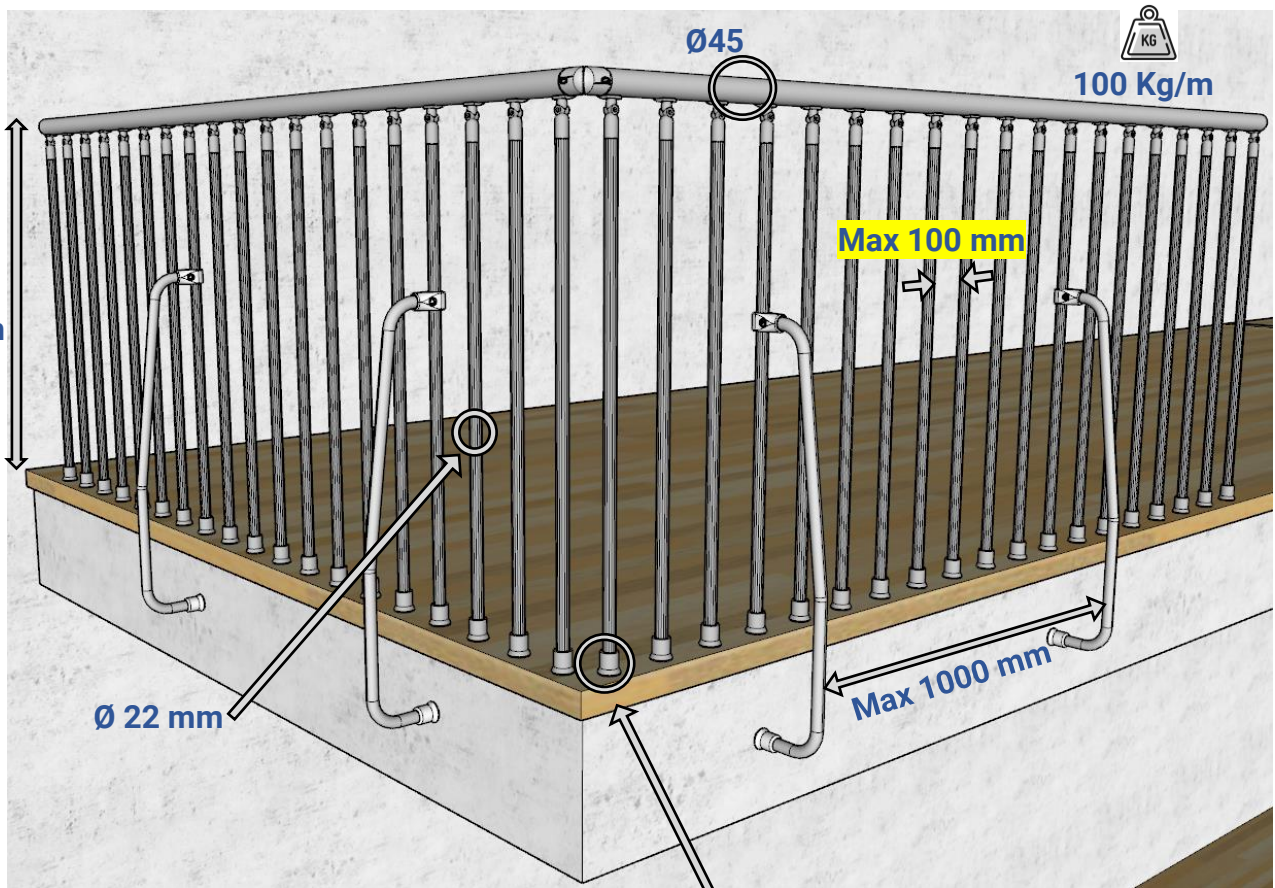

 Wendeltreppe mit quadratischer Form erhältlich;  
Stufen aus weißer mitteldichter Faserplatte;  
Mittelstange aus Metall;  
Geländer mit bemalten Säulen;  
Grauer PVC-Handlauf.

 Escalera de caracol disponible con forma cuadrada;  
Peldaños en tablero de fibra de densidad media blanco;  
Poste central de metal;  
Barandilla con columnas pintadas;  
Barandilla de PVC gris.

### APERTURA GRADINI, TREADS OPENING, OUVERTURE DES MARCHES

L 1200  
Y = 30°

L 1400  
Y = 27°

## Balaustra

Balustrade – Balustrade  
Balustrade - Balastrada