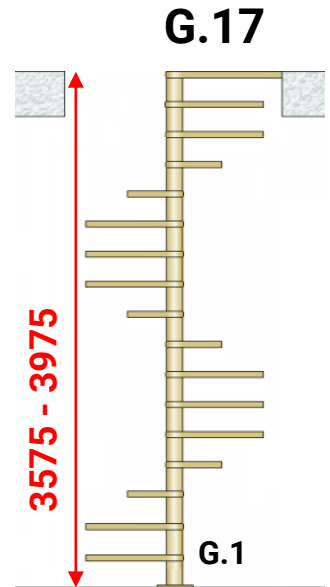

 Escalier en colimaçon disponible avec une forme carrée;  
Marches en panneau de fibres à densité moyenne blanc;  
Mât central en métal ;  
Garde-corps avec colonnes peintes ;  
Main courante en PVC gris.

 Wendeltreppe mit quadratischer Form erhältlich;  
Stufen aus weißer mitteldichter Faserplatte;  
Mittelstange aus Metall;  
Geländer mit bemalten Säulen;  
Grauer PVC-Handlauf.

 Escalera de caracol disponible con forma cuadrada;  
Peldaños en tablero de fibra de densidad media blanco;  
Poste central de metal;  
Barandilla con columnas pintadas;  
Barandilla de PVC gris.

## Dettagli tecnici

Technical details - Détails techniques  
Technische Details - Ficha técnica

**IMBALLO**  
Dim. 115x97x74 cm  
Peso: circa 190/250 kg.

## Dettagli tecnici Technical details - Détails techniques Technische Details - Ficha técnica

Ø	C2	C3	Lu
1200	787	649	480
1400	904	743	580