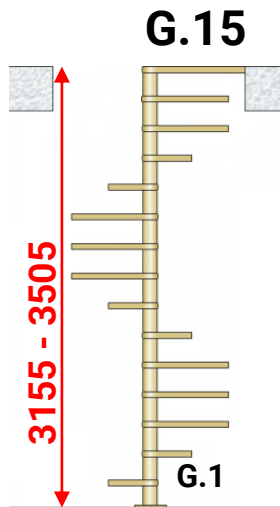

 Escalier en colimaçon disponible avec une forme carrée;  
Marches en panneau de fibres à densité moyenne blanc;  
Mât central en métal ;  
Garde-corps avec colonnes peintes ;  
Main courante en PVC gris.

 Wendeltreppe mit quadratischer Form erhältlich;  
Stufen aus weißer mitteldichter Faserplatte;  
Mittelstange aus Metall;  
Geländer mit bemalten Säulen;  
Grauer PVC-Handlauf.

 Escalera de caracol disponible con forma cuadrada;  
Peldaños en tablero de fibra de densidad media blanco;  
Poste central de metal;  
Barandilla con columnas pintadas;  
Barandilla de PVC gris.

## Dettagli tecnici

Technical details - Détails techniques  
Technische Details - Ficha técnica

**IMBALLO**  
Dim. 115x97x74 cm  
Peso: circa 190/250 kg.

## Dettagli tecnici Technical details - Détails techniques Technische Details - Ficha técnica

Ø	C2	C3	Lu
1200	787	649	480
1400	904	743	580