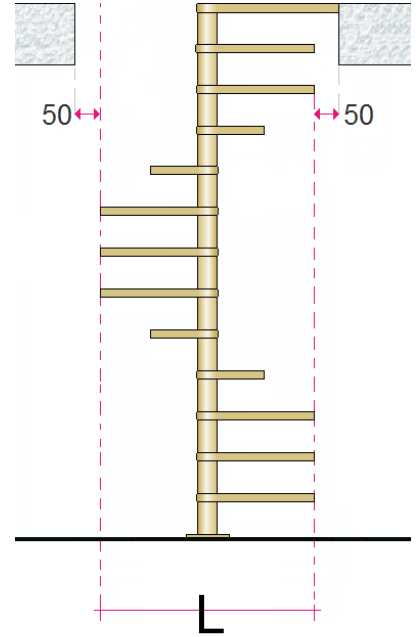

FORO, WELL, TRÊMIE, LOCH, HUECO