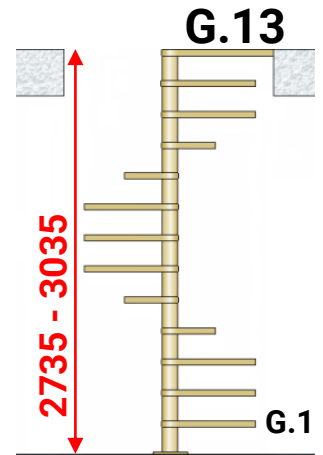

 Scala a chiocciola disponibile con forma quadra;  
Gradini in Medium Density Fibreboard bianco;  
Palo centrale in metallo;  
Ringhiera con colonne verniciate;  
Corrimano in PVC grigio.

 Spiral staircase available with square shape;  
Steps in white Medium Density Fibreboard;  
Metal central pole;  
Railing with painted columns;  
Grey PVC handrail.

 Wendeltreppe mit quadratischer Form erhältlich;  
Stufen aus weißer mitteldichter Faserplatte;  
Mittelstange aus Metall;  
Geländer mit bemalten Säulen;  
Grauer PVC-Handlauf.

 Escalera de caracol disponible con forma cuadrada;  
Peldaños en tablero de fibra de densidad media blanco;  
Poste central de metal;  
Barandilla con columnas pintadas;  
Barandilla de PVC gris.

## Dettagli tecnici

Technical details - Détails techniques  
Technische Details - Ficha técnica

**IMBALLO**  
Dim. 115x97x74 cm  
Peso: circa 190/250 kg.

## Dettagli tecnici Technical details - Détails techniques Technische Details - Ficha técnica

Ø	C2	C3	Lu
1200	787	649	480
1400	904	743	580