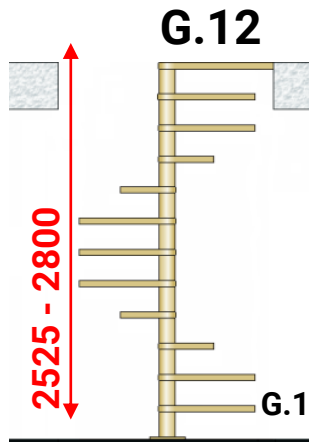

 Scala a chiocciola disponibile con forma quadra;  
Gradini in Medium Density Fibreboard bianco;  
Palo centrale in metallo;  
Ringhiera con colonne verniciate;  
Corrimano in PVC grigio.

 Spiral staircase available with square shape;  
Steps in white Medium Density Fibreboard;  
Metal central pole;  
Railing with painted columns;  
Grey PVC handrail.

 Wendeltreppe mit quadratischer Form erhältlich;  
Stufen aus weißer mitteldichter Faserplatte;  
Mittelstange aus Metall;  
Geländer mit bemalten Säulen;  
Grauer PVC-Handlauf.

 Escalera de caracol disponible con forma cuadrada;  
Peldaños en tablero de fibra de densidad media blanco;  
Poste central de metal;  
Barandilla con columnas pintadas;  
Barandilla de PVC gris.

## Dettagli tecnici

Technical details - Détails techniques  
Technische Details - Ficha técnica

**IMBALLO**  
Dim. 115x97x74 cm  
Peso: circa 190/250 kg.

## Dettagli tecnici Technical details - Détails techniques Technische Details - Ficha técnica

Ø	C2	C3	Lu
1200	787	649	480
1400	904	743	580