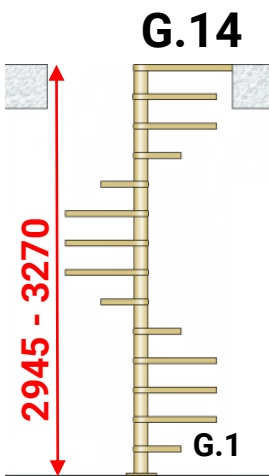

 Escalier en colimaçon disponible avec une forme carrée;  
Marches en panneau de fibres à densité moyenne blanc;  
Mât central en métal ;  
Garde-corps avec colonnes peintes ;  
Main courante en PVC gris.

 Wendeltreppe mit quadratischer Form erhältlich;  
Stufen aus weißer mitteldichter Faserplatte;  
Mittelstange aus Metall;  
Geländer mit bemalten Säulen;  
Grauer PVC-Handlauf.

 Escalera de caracol disponible con forma cuadrada;  
Peldaños en tablero de fibra de densidad media blanco;  
Poste central de metal;  
Barandilla con columnas pintadas;  
Barandilla de PVC gris.

## Dettagli tecnici

Technical details - Détails techniques  
Technische Details - Ficha técnica

**IMBALLO**  
Dim. 115x97x74 cm  
Peso: circa 190/250 kg.

## Dettagli tecnici Technical details - Détails techniques Technische Details - Ficha técnica

Ø	C2	C3	Lu
1200	787	649	480
1400	904	743	580